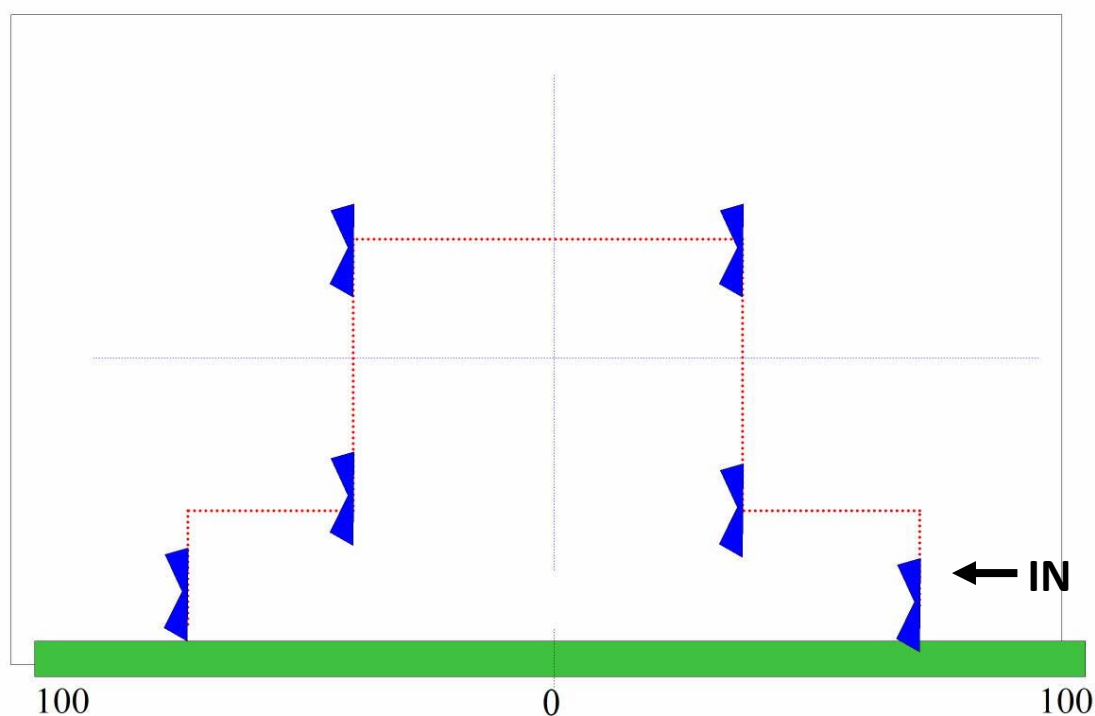

CAMPEONATO DE ANDALUCIA 2008 DE VUELO DEPORTIVO DE COMETAS ACROBÁTICAS

FIGURAS OBLIGATORIAS PARA CUATRO LÍNEAS

1.- Porche

El hecho de seleccionar estas dos figuras es para incentivar su práctica y técnica, porque bien pueden ser integradas como parte de una coreografía individual o de equipo.

El Porche debe tener todos los lados iguales y rectos. La salida se efectúa a la voz de IN desde la parte derecha de la ventana y volaremos en vertical toda la figura y con el borde recto a la derecha del piloto.

No es una figura difícil de ejecución pero sí suficiente para demostrar el control y técnica del piloto.

2.- SEGUIR LA CORRIENTE

La figura "Seguir la corriente" es un ejercicio que implica conocer los aspectos básicos de una cometa acrobática de cuatro líneas. Se debeN ejecutar los arcos de circunferencia y el vuelo invertido a la misma velocidad. Las curvas deben ser iguales en amplitud.